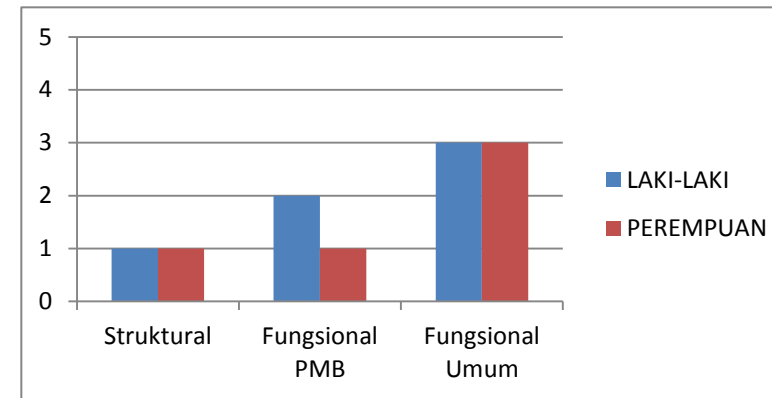

## STATISTIK KEPEGAWAIAN UPT.BPSMB PER JANUARI 2017

1. Berdasarkan Jabatan

JABATAN	LAKI-LAKI	PEREMPUAN	JML
Struktural	1	1	2
Fungsional PMB	2	1	3
Fungsional Umum	3	3	6
<b>JUMLAH</b>	<b>6</b>	<b>5</b>	<b>11</b>

2. Berdasarkan Jenjang Pendidikan

PENDIDIKAN	LAKI-LAKI	PEREMPUAN	JML
SMA	1	2	3
D I	0	0	0
D II	0	0	0
D III	0	0	0
D IV	0	0	0
S 1	3	2	5
S 2	2	1	3
S 3	0	0	0
<b>JUMLAH</b>	<b>6</b>	<b>5</b>	<b>11</b>

3. Berdasarkan Golongan Ruang