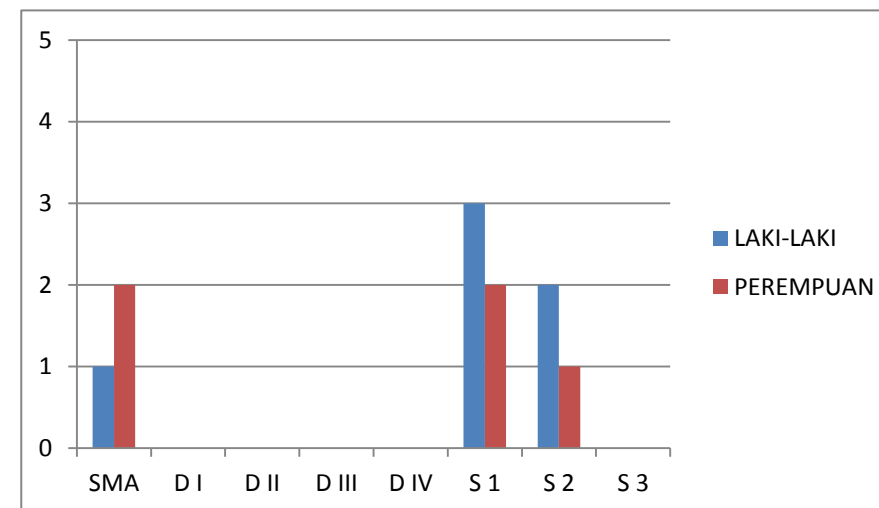

## STATISTIK KEPEGAWAIAN UPT.BPSMB PER JANUARI 2017

1. Berdasarkan Jabatan

JABATAN	LAKI-LAKI	PEREMPUAN	JML
Struktural	1	1	2
Fungsional PMB	2	1	3
Fungsional Umum	3	3	6
<b>JUMLAH</b>	<b>6</b>	<b>5</b>	<b>11</b>

2. Berdasarkan Jenjang Pendidikan

PENDIDIKAN	LAKI-LAKI	PEREMPUAN	JML
SMA	1	2	3
D I	0	0	0
D II	0	0	0
D III	0	0	0
D IV	0	0	0
S 1	3	2	5
S 2	2	1	3
S 3	0	0	0
<b>JUMLAH</b>	<b>6</b>	<b>5</b>	<b>11</b>

3. Berdasarkan Golongan Ruang